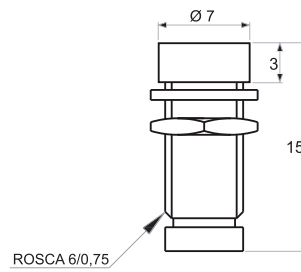

Support métallique pour Led 3 mm