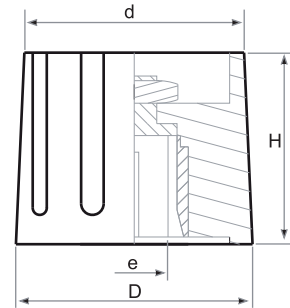

Bajo pedido fabricamos 1/4" en todos los modelos excepto Mod.10

Serie BO con Línea

MOD. TYPE	D	e	H	d
10	10	3 y 4	14	8,5
15	14,5	4,6	15	13
21	21	4,6	17	19,5
30	29,5	4,6	17,5	28
38	38	4,6,8	18,5	36,5

Bajo pedido fabricamos 1/4" en todos los modelos excepto Mod.10

Serie BM (mate)

MOD. TYPE	D	e	H
15	14,5	4,6,1/4"	16
21	20,6	4,6,1/4"	19

Tapas para Botón BM (mate)

MOD. TYPE	D	e	H
15	12	4,6,1/4"	6,2
21	18,8	4,6,1/4"	7,4

Botón Baquelita "DF"

MOD. TYPE	A	B	D	E
29DF	29	20	38	15,5
38DF	38	22	52	17
61DF	61	31	76	18