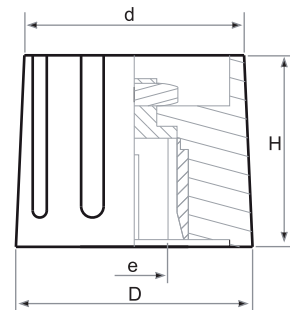

Bajo pedido fabricamos 1/4" en todos los modelos excepto Mod.10

Serie BO con Línea

MOD. TYPE	D	e	H	d
10	10	3 y 4	14	8,5
15	14,5	4,6	15	13
21	21	4,6	17	19,5
30	29,5	4,6	17,5	28
38	38	4,6,8	18,5	36,5

Bajo pedido fabricamos 1/4" en todos los modelos excepto Mod.10

Serie BM (mate)

MOD. TYPE	D	e	H
15	14,5	4,6,1/4"	16
21	20,6	4,6,1/4"	19

Tapas para Botón BM (mate)

MOD. TYPE	D	e	H
15	12	4,6,1/4"	6,2
21	18,8	4,6,1/4"	7,4

Botón Baquelita "DF"

MOD. TYPE	A	B	D	E
29DF	29	20	38	15,5
38DF	38	22	52	17
61DF	61	31	76	18