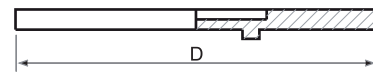

Tapas

MOD. TYPE	D	d	e
15	26	9,8	2,8
21	36	16	2,8
30	45	21,5	2,8
38	55	27	2,7

Aros con Flecha

MOD. TYPE	D	e	H
10	8	6,5	8,5
15	11	10	13
21	18	15,7	19,5
30	25,5	23,8	28
38	33,5	30,5	36,5

Cubretuercas

MOD. TYPE	A	B	D
10	3,5	2,5	14
15	4	3	17

Discos con Flecha

MOD. TYPE	D	d	e
15	26	9,8	2,8
21	36	16	2,8
30	45	21,5	2,8
38	55	27	2,7

Discos Graduados

MOD. TYPE	D	d	e
15	26	9,8	2,8
21	36	16	2,8
30	45	21,5	2,8
38	55	27	2,7

Starters

CÓD. CODE	MOD. TYPE	D
BOS014	15	26
BOS021	21	36
BOS029	30	44

Serie BM (mate)

MOD. TYPE	D	e	H
15	14,5	4,6,1/4"	16
21	20,6	4,6,1/4"	19

Tapas para Botón BM (mate)

MOD. TYPE	D	e	H
15	12	4,6,1/4"	6,2
21	18,8	4,6,1/4"	7,4

Botón Baquelita "DF"

MOD. TYPE	A	B	D	E
29DF	29	20	38	15,5
38DF	38	22	52	17
61DF	61	31	76	18