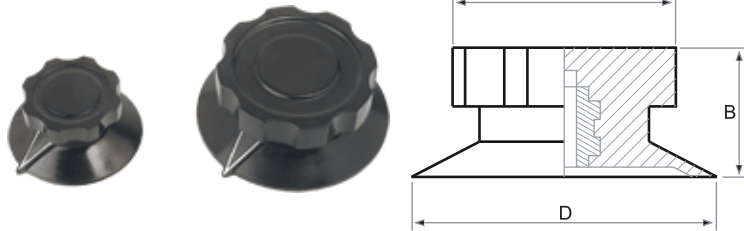

Discos con Flecha

MOD. TYPE	D	d	e
15	26	9,8	2,8
21	36	16	2,8
30	45	21,5	2,8
38	55	27	2,7

Discos Graduados

MOD. TYPE	D	d	e
15	26	9,8	2,8
21	36	16	2,8
30	45	21,5	2,8
38	55	27	2,7

Starters

CÓD. CODE	MOD. TYPE	D
BOS014	15	26
BOS021	21	36
BOS029	30	44

Serie BM (mate)

MOD. TYPE	D	e	H
15	14,5	4,6,1/4"	16
21	20,6	4,6,1/4"	19

Tapas para Botón BM (mate)

MOD. TYPE	D	e	H
15	12	4,6,1/4"	6,2
21	18,8	4,6,1/4"	7,4

Botón Baquelita "DF"

MOD. TYPE	A	B	D	E
29DF	29	20	38	15,5
38DF	38	22	52	17
61DF	61	31	76	18

Carátulas Graduadas

Código Code	Ø	Grabado Printed	Ángulo Rotat. Angle	Color Colour
CA0050180	50	0-100%	180°	Gris / Grey
CA0050270	50	0-100%	270°	Gris / Grey
CA0080270	80	0-100%	270°	Gris / Grey
CA0080305	80	0-100%	305°	Gris / Grey
CA0116270	116	0-100%	270°	Gris / Grey
CA0116310	116	0-100%	310°	Gris / Grey
CA0116330	116	0-100%	330°	Gris / Grey
CA0080230	80	0-230v	330°	Negro / Black
CA0080250	80	0-250v	340°	Negro / Black
CA0115230	116	0-230v	330°	Negro / Black
CA0115250	116	0-250v	330°	Negro / Black
CA0115330	116	0-100%	330°	Negro / Black
CA0160330	116	0-100%	328°	Azul / Blue