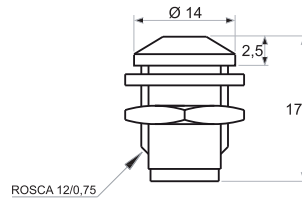

Support métallique pour Led 8 mm