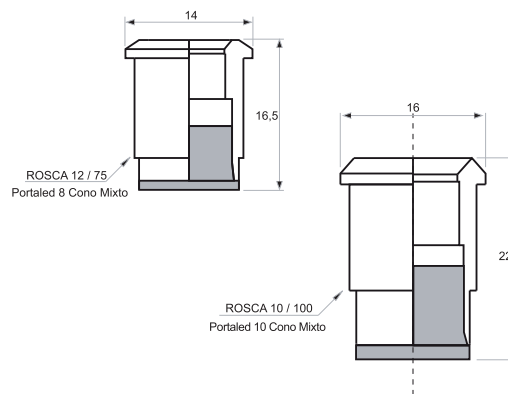

Support métallique pour Led 10 mm