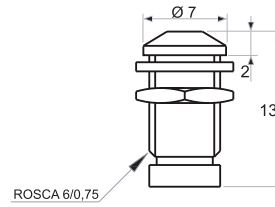

Support métallique pour Led 3 mm