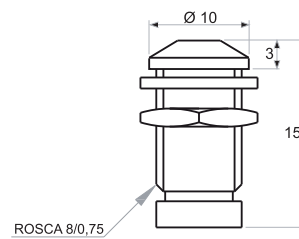

Support métallique pour Led 5 mm