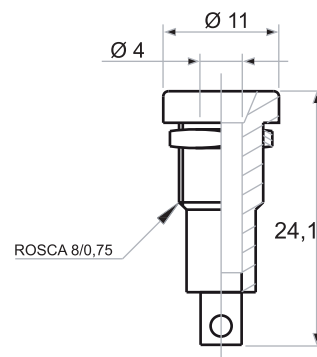

Serie BM (mate)

MOD. TYPE	D	e	H
15	14,5	4,6,1/4"	16
21	20,6	4,6,1/4"	19

Tapas para Botón BM (mate)

MOD. TYPE	D	e	H
15	12	4,6,1/4"	6,2
21	18,8	4,6,1/4"	7,4

Botón Baquelita "DF"

MOD. TYPE	A	B	D	E
29DF	29	20	38	15,5
38DF	38	22	52	17
61DF	61	31	76	18

Support métallique pour Led 3 mm

Support métallique pour Led 3 mm

Support métallique pour Led 5 mm

Support métallique pour Led 5 mm

Support métallique pour Led 8 mm

Support métallique pour Led 8 mm

Support métallique pour Led 10 mm

BPB - 30 A / 230V.

HB - 4

HR - 4

HBS - 4

HSR - 4

PF - 15