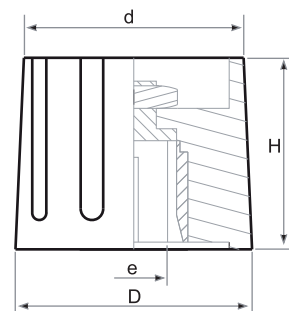

Discos con Flecha

MOD. TYPE	D	d	e
15	26	9,8	2,8
21	36	16	2,8
30	45	21,5	2,8
38	55	27	2,7

Discos Graduados

MOD. TYPE	D	d	e
15	26	9,8	2,8
21	36	16	2,8
30	45	21,5	2,8
38	55	27	2,7

Starters

CÓD. CODE	MOD. TYPE	D
BOS014	15	26
BOS021	21	36
BOS029	30	44

Serie BM (mate)

MOD. TYPE	D	e	H
15	14,5	4,6,1/4"	16
21	20,6	4,6,1/4"	19

Tapas para Botón BM (mate)

MOD. TYPE	D	e	H
15	12	4,6,1/4"	6,2
21	18,8	4,6,1/4"	7,4

Botón Baquelita "DF"

MOD. TYPE	A	B	D	E
29DF	29	20	38	15,5
38DF	38	22	52	17
61DF	61	31	76	18