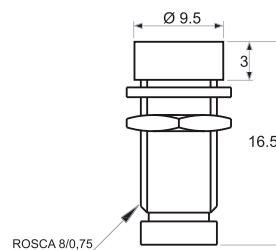

Support métallique pour Led 5 mm