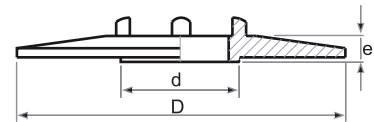

Can be manufactured to order 1/4" in all the models except Type 10

BO Series Lined

MOD. TYPE	D	e	H	d
10	10	3 y 4	14	8,5
15	14,5	4,6	15	13
21	21	4,6	17	19,5
30	29,5	4,6	17,5	28
38	38	4,6,8	18,5	36,5

Can be manufactured to order 1/4" in all the models except Type 10

Caps

MOD. TYPE	D	d	e
15	26	9,8	2,8
21	36	16	2,8
30	45	21,5	2,8
38	55	27	2,7

Ring With Pointers

MOD. TYPE	D	e	H
10	8	6,5	8,5
15	11	10	13
21	18	15,7	19,5
30	25,5	23,8	28
38	33,5	30,5	36,5

Nut Covers

MOD. TYPE	A	B	D
10	3,5	2,5	14
15	4	3	17

Dials With Pointer

MOD. TYPE	D	d	e
15	26	9,8	2,8
21	36	16	2,8
30	45	21,5	2,8
38	55	27	2,7

Graded Dials

MOD. TYPE	D	d	e
15	26	9,8	2,8
21	36	16	2,8
30	45	21,5	2,8
38	55	27	2,7

Starters

CÓD. CODE	MOD. TYPE	D
BOS014	15	26
BOS021	21	36
BOS029	30	44