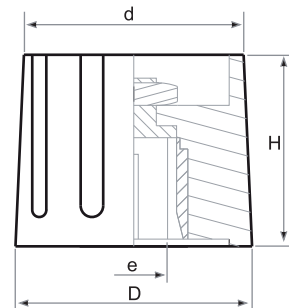

MOD. TYPE	D	e	H
15	14,5	4,6,1/4"	16
21	20,6	4,6,1/4"	19

Matt Caps for BM Series