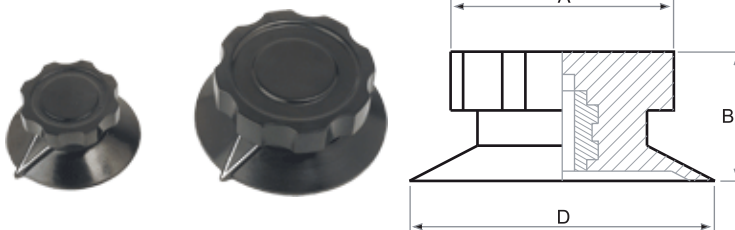

Graded Dials

Código Code	Ø	Grabado Printed	Ángulo Rotat. Angle	Color Colour
CA0050180	50	0-100%	180°	Gris / Grey
CA0050270	50	0-100%	270°	Gris / Grey
CA0080270	80	0-100%	270°	Gris / Grey
CA0080305	80	0-100%	305°	Gris / Grey
CA0116270	116	0-100%	270°	Gris / Grey
CA0116310	116	0-100%	310°	Gris / Grey
CA0116330	116	0-100%	330°	Gris / Grey
CA0080230	80	0-230v	330°	Negro / Black
CA0080250	80	0-250v	340°	Negro / Black
CA0115230	116	0-230v	330°	Negro / Black
CA0115250	116	0-250v	330°	Negro / Black
CA0115330	116	0-100%	330°	Negro / Black
CA0160330	116	0-100%	328°	Azul / Blue