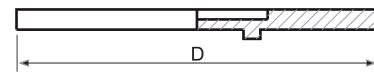

Caps

MOD. TYPE	D	d	e
15	26	9,8	2,8
21	36	16	2,8
30	45	21,5	2,8
38	55	27	2,7

Ring With Pointers

MOD. TYPE	D	e	H
10	8	6,5	8,5
15	11	10	13
21	18	15,7	19,5
30	25,5	23,8	28
38	33,5	30,5	36,5

Nut Covers

MOD. TYPE	A	B	D
10	3,5	2,5	14
15	4	3	17

Dials With Pointer

MOD. TYPE	D	d	e
15	26	9,8	2,8
21	36	16	2,8
30	45	21,5	2,8
38	55	27	2,7

Graded Dials

MOD. TYPE	D	d	e
15	26	9,8	2,8
21	36	16	2,8
30	45	21,5	2,8
38	55	27	2,7

Starters

CÓD. CODE	MOD. TYPE	D
BOS014	15	26
BOS021	21	36
BOS029	30	44