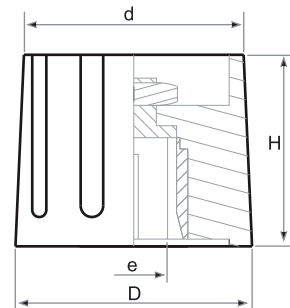

### Discos con Flecha

MOD. TYPE	D	d	e
15	26	9,8	2,8
21	36	16	2,8
30	45	21,5	2,8
38	55	27	2,7

### Discos Graduados

MOD. TYPE	D	d	e
15	26	9,8	2,8
21	36	16	2,8
30	45	21,5	2,8
38	55	27	2,7

### Serie BM (mate)

MOD. TYPE	D	e	H
15	14,5	4,6,1/4"	16
21	20,6	4,6,1/4"	19

### Tapas para Botón BM (mate)

MOD. TYPE	D	e	H
15	12	4,6,1/4"	6,2
21	18,8	4,6,1/4"	7,4